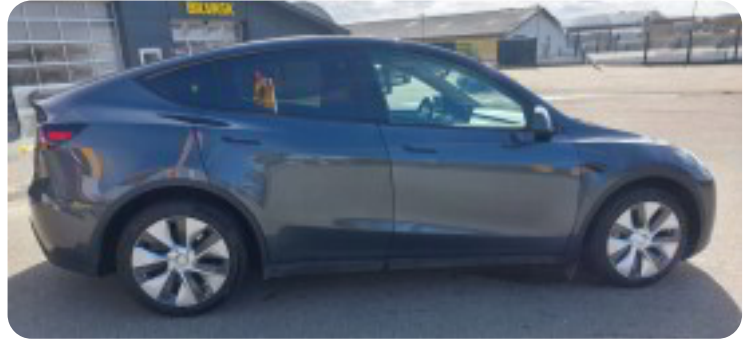

Specifikationer

Km
54.000

Rækkevidde
533 km

1. registrering
Marts 2023

Modelår
2023

Nypris
DKK 436.710,-

HK / Nm
514 HK

Type
CUV

0-100 km/t
5,0 sek

Tophastighed
217 km/t

Drivmiddel
El

Trækjul
4 hjul

Tank

Grøn ejeravgift
DKK 840,- / årligt

Geartype
Automatgear

Gear

Tesla Model Y

Long Range AWD

Solgt

Billeder (6)

Udstyrsliste (25)

A

ABS bremsler Adaptiv fartpilot Alufælge Automatgear Automatisk fjernlys

B