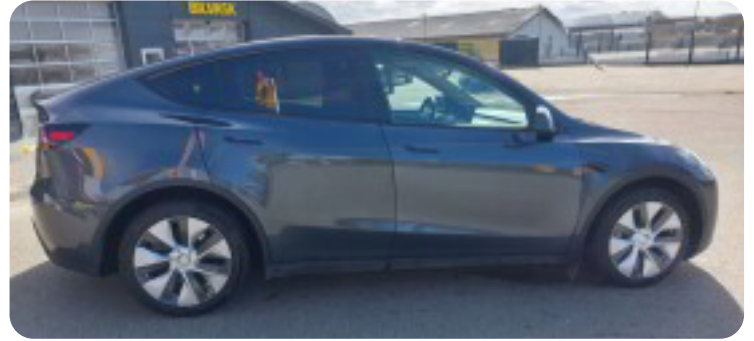

0-100 km/t
5,0 sek

Tophastighed
217 km/t

Drivmiddel
El

Trækjul
4 hjul

Tank

Grøn ejeravgift
DKK 840,- / årligt

Geartype
Automatgear

Gear

Tesla Model Y

Long Range AWD

Solgt

Billeder (6)

Udstyrsliste (25)

A

ABS bremsler Adaptiv fartpilot Alufælge Automatgear Automatisk fjernlys

B