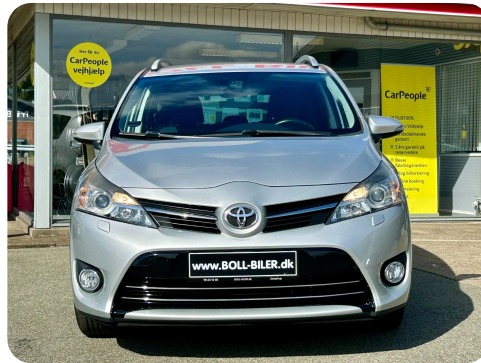

Specifikationer

Km
141.000

Km/l
14,9

1. registrering
Juni 2016

Modelår
2016

Nypris
DKK 322.988,-

HK / Nm
147 HK / 180 Nm

Type
MPV

0-100 km/t
10,4 sek

Tophastighed
190 km/t

Drivmiddel
Benzin

Trækjul
Forhjul

Tank
60 l

Grøn ejeravgift
DKK 3.680,- / årligt

Geartype
Manuelt gear

Gear
6 gear

Toyota Verso

VVT-i T2 Premium 7prs

Solgt

Billeder (18)

Se flere billeder på: boll-biler.dk/biler/toyota-verso-vvt-i-t2-premium-7prs-24vgnbjg0yh

Udstyrsliste (29)

A

ABS bremses Alufælge Anhængertræk Antispin Armlæn Automatisk lys